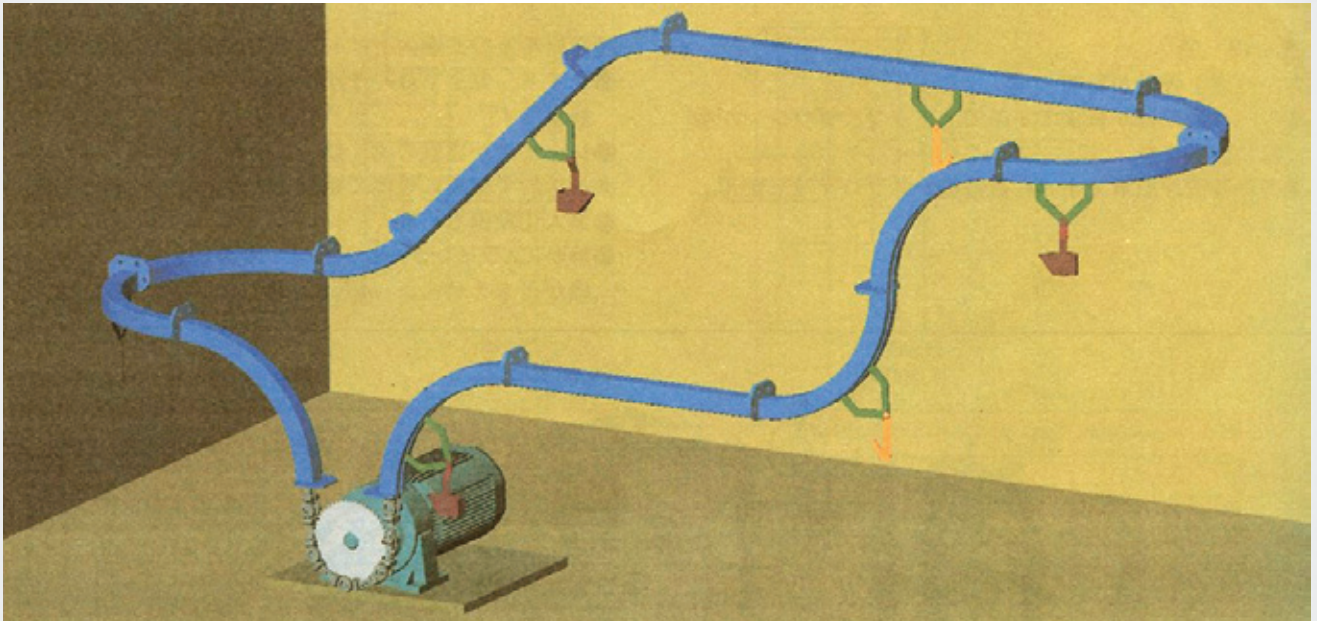

RK超軽量トロリーチェーン 横吊り形・下吊り形 (RK SB20415)

デモ機

〔例〕

- 横吊り形搬送物重量：ワーク1ヶ所当り5kgまで。
- 下吊り形搬送物重量：ワーク1ヶ所当り20kgまで。
- ガイドレールはSBC2040と共通です。
- 駆動はモーター・スプロケットで簡単に出来ます。