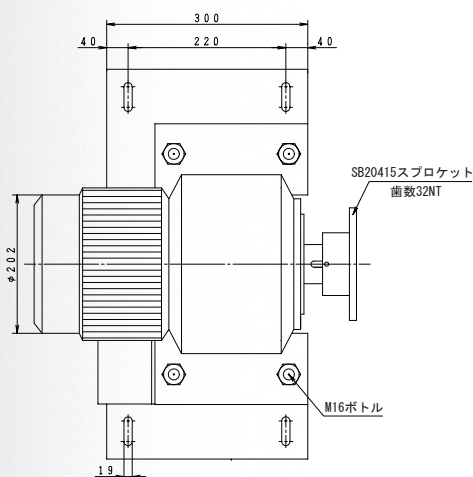

RK超軽量トロリーチェーン 横吊り形・下吊り形 (RK SB20415)

デモ機

〔例〕

- 横吊り形搬送物重量：ワーク1ヶ所当り5kgまで。
- 下吊り形搬送物重量：ワーク1ヶ所当り20kgまで。
- ガイドレールはSBC2040と共通です。
- 駆動はモーター・スプロケットで簡単に出来ます。