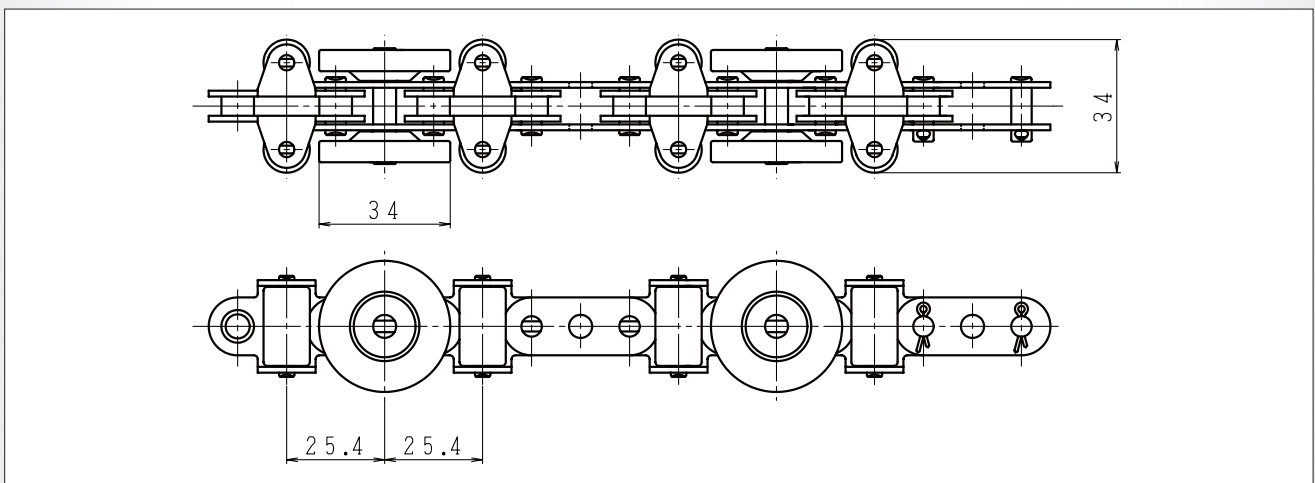

RK超軽量トロリーチェーン 横吊り形・下吊り形 (RK SB20415)

デモ機

〔例〕

- 横吊り形搬送物重量：ワーク1ヶ所当り5kgまで。
- 下吊り形搬送物重量：ワーク1ヶ所当り20kgまで。
- ガイドレールはSBC2040と共通です。
- 駆動はモーター・スプロケットで簡単に出来ます。