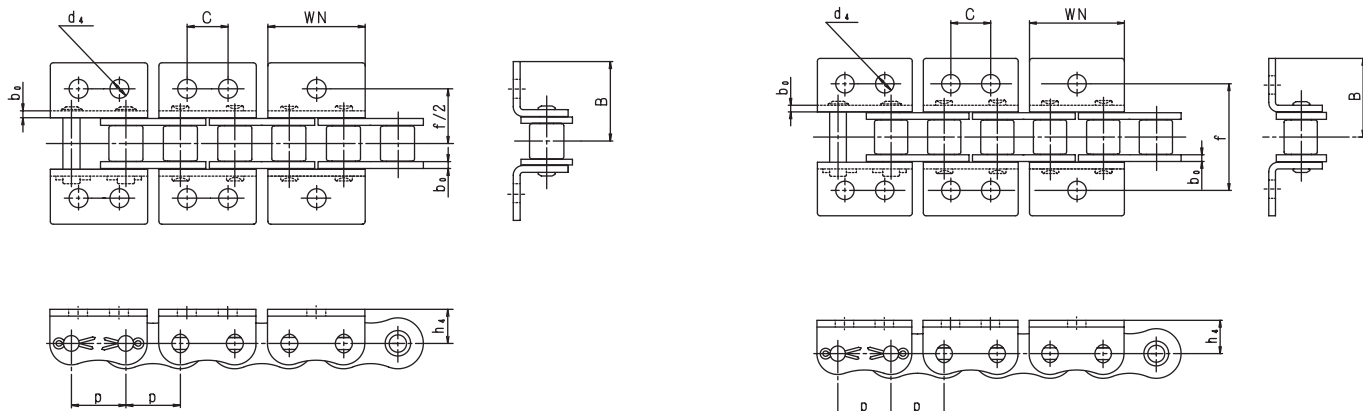

RKワイドアタッチメント付ローラチェーン

WA-1・WA-2・WK-1・WK-2 アタッチメント

●WA・WKアタッチメント寸法表

単位 (mm)

チェーン 番号	アタッチメント							アタッチメント1リンク当たりの付加質量(kg)	
	f/2	B	C	d4	WN	h4	b0	WA-1	WK-1
RK 40	12.7	17.5	9.5	4.5	23.1	7.9	1.5	0.003	0.006
RK 50	15.9	23.0	11.9	5.5	30.9	10.3	2.0	0.007	0.014
RK 60	19.05	28.0	14.3	6.6	34.0	11.7	2.4	0.013	0.026
RK 80	25.4	35.9	19.1	9.0	48.6	15.7	3.2	0.030	0.060

WSA-1・WSA-2・WSK-1・WSK-2 アタッチメント

●WSA・WSKアタッチメント寸法表

単位 (mm)

チェーン 番号	アタッチメント						アタッチメント1リンク当たりの付加質量(kg)	
	h5	C	d4	WN	G	b0	WSA-1	WSK-1
RK 40	12.7	17.4	4.5	23.0	17.3	1.5	0.003	0.006
RK 50	15.9	23.0	5.5	28.8	22.6	2.0	0.007	0.014
RK 60	19.05	28.2	6.6	34.6	26.7	2.4	0.013	0.026
RK 80	24.6	36.6	9.0	46.1	35.4	3.2	0.030	0.060