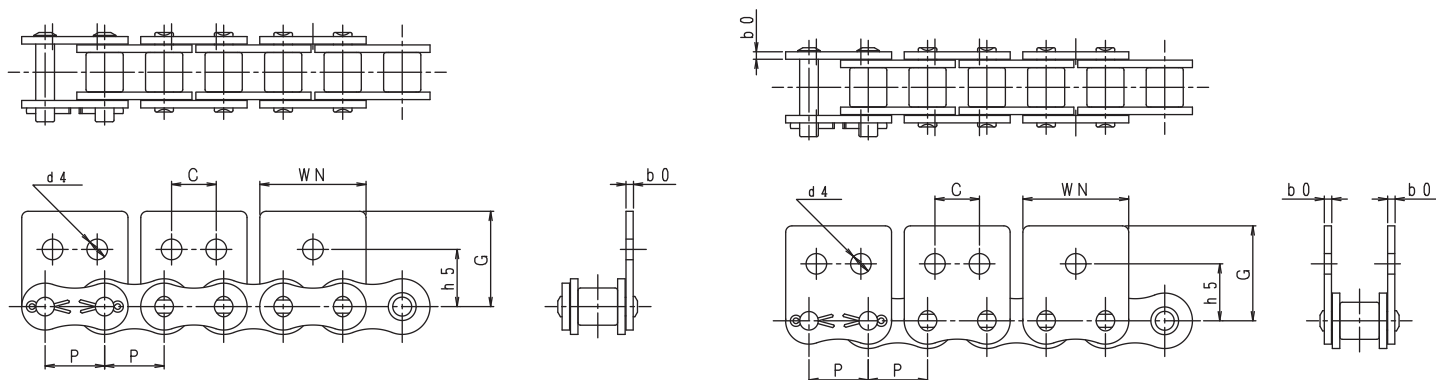

RKワイドアタッチメント付ローラチェーン

WA-1・WA-2・WK-1・WK-2 アタッチメント

●WA・WKアタッチメント寸法表

単位 (mm)

チェーン 番号	アタッチメント							アタッチメント1リンク当たりの付加質量(kg)	
	f/2	B	C	d4	WN	h4	b0	WA-1	WK-1
RK 40	12.7	17.5	9.5	4.5	23.1	7.9	1.5	0.003	0.006
RK 50	15.9	23.0	11.9	5.5	30.9	10.3	2.0	0.007	0.014
RK 60	19.05	28.0	14.3	6.6	34.0	11.7	2.4	0.013	0.026
RK 80	25.4	35.9	19.1	9.0	48.6	15.7	3.2	0.030	0.060

WSA-1・WSA-2・WSK-1・WSK-2 アタッチメント

●WSA・WSKアタッチメント寸法表

単位 (mm)

チェーン 番号	アタッチメント						アタッチメント1リンク当たりの付加質量(kg)	
	h5	C	d4	WN	G	b0	WSA-1	WSK-1
RK 40	12.7	17.4	4.5	23.0	17.3	1.5	0.003	0.006
RK 50	15.9	23.0	5.5	28.8	22.6	2.0	0.007	0.014
RK 60	19.05	28.2	6.6	34.6	26.7	2.4	0.013	0.026
RK 80	24.6	36.6	9.0	46.1	35.4	3.2	0.030	0.060