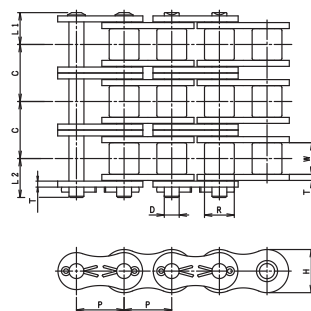

RK 200

単列

OL

多列

OL

寸法表

単位(mm)

チェーン 番号	ピッチ P	内リンク 内幅 W (最小)	ブッシュ 外径 R (最大)	外径 D (最大)	ピン 長さ		横 ピッチ C	プレート 厚さ T	高さ H (最大)	引張強さ				最大許容張力		概略 質量 kg/m
					L1 (最大)	L2 (最大)				JIS 最小 kN	kgf	平均 kN	kgf	kN	kgf	
RK 200										347.0	35384	460.9	47000	71.6	7300	17.33
RK 200-2										694.0	70768	921.8	94000	121.7	12410	34.03
RK 200-3	63.50	37.85	39.68	19.85	40.15	50.35	71.6	8.0	60.33	1041.0	106152	1382.7	141000	179.0	18250	50.78
RK 200-4										-	-	1843.7	188000	236.2	24090	67.57
RK 200-5										-	-	2304.6	235000	279.2	28470	84.36

伝動能力表〔潤滑形式〕 I 手差し又は滴下給油 II 油浴潤滑又は回転板による潤滑 III 強制ポンプ潤滑

単位(kW)

潤滑形式	小スプロケット回転数 (rpm)																
	10	15	20	30	40	50	100	150	200	250	300	350	400	450	550	600	650
小スプロケット歯数	I								II								
11	4.39	6.33	8.20	11.8	15.3	18.7	34.9	50.3	65.1	79.6	93.8	108	121	101	74.6	65.5	58.1
12	4.83	6.95	9.01	13.0	16.8	20.5	38.3	55.2	71.5	87.4	103	118	133	115	85.1	74.6	0
13	5.26	7.58	9.82	14.1	18.3	22.4	41.8	60.2	78.0	95.3	112	129	146	130	96.2	84.3	0
14	5.70	8.21	10.6	15.3	19.8	24.3	45.3	65.2	84.5	103	122	140	158	145	107	94.0	0
15	6.14	8.85	11.5	16.5	21.4	26.1	48.8	70.3	91.0	111	131	151	170	160	119	104	0
16	6.58	9.48	12.3	17.7	22.9	28.0	52.3	75.3	97.6	119	141	162	182	177	131	115	0
17	7.03	10.1	13.1	18.9	24.5	29.9	55.8	80.4	104	127	150	172	194	194	143	126	0
18	7.48	10.8	14.0	20.1	26.0	31.8	59.4	85.6	111	135	160	183	207	212	156	137	0
19	7.93	11.4	14.8	21.3	27.6	33.7	63.0	90.7	118	144	169	194	219	229	169	148	0
21	8.38	12.1	15.6	22.5	29.2	35.7	66.6	95.9	124	152	179	206	232	248	183	0	0
23	8.83	12.7	16.5	23.7	30.8	37.6	70.2	101	131	160	189	217	244	267	197	0	0
25	9.29	13.4	17.3	25.0	32.3	39.5	73.8	106	138	168	198	228	257	286	211	0	0
30	9.74	14.0	18.2	26.2	33.9	41.5	77.4	111	144	177	208	239	270	300	226	0	0
35	10.2	14.7	19.0	27.4	35.5	43.4	81.0	117	151	185	218	250	282	314	241	0	0
40	10.7	15.4	19.9	28.7	37.1	45.4	84.7	122	158	193	228	262	295	328	256	0	0
潤滑形式	I								II				III				