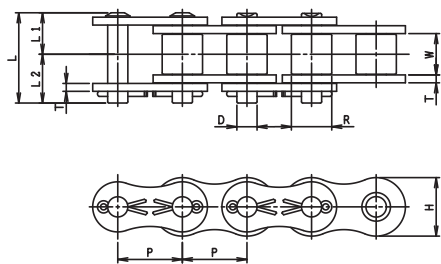

RK 200

単列

OL

多列

OL

寸法表

単位(mm)

チェーン 番号	ピッチ P	内リンク 内幅 W (最小)	ブッシュ 外径 R (最大)	外径 D (最大)	ピン 長さ		横 ピッチ C	プレート 厚さ T	高さ H (最大)	引張強さ				最大許容張力		概略 質量 kg/m
					L1 (最大)	L2 (最大)				JIS 最小 kN	kgf	平均 kN	kgf	kN	kgf	
RK 200										347.0	35384	460.9	47000	71.6	7300	17.33
RK 200-2										694.0	70768	921.8	94000	121.7	12410	34.03
RK 200-3	63.50	37.85	39.68	19.85	40.15	50.35	71.6	8.0	60.33	1041.0	106152	1382.7	141000	179.0	18250	50.78
RK 200-4										-	-	1843.7	188000	236.2	24090	67.57
RK 200-5										-	-	2304.6	235000	279.2	28470	84.36

伝動能力表〔潤滑形式〕 I 手差し又は滴下給油 II 油浴潤滑又は回転板による潤滑 III 強制ポンプ潤滑

単位(kW)

潤滑形式	小スプロケット回転数 (rpm)																
	10	15	20	30	40	50	100	150	200	250	300	350	400	450	550	600	650
小スプロケット歯数	I								II								
11	4.39	6.33	8.20	11.8	15.3	18.7	34.9	50.3	65.1	79.6	93.8	108	121	101	74.6	65.5	58.1
12	4.83	6.95	9.01	13.0	16.8	20.5	38.3	55.2	71.5	87.4	103	118	133	115	85.1	74.6	0
13	5.26	7.58	9.82	14.1	18.3	22.4	41.8	60.2	78.0	95.3	112	129	146	130	96.2	84.3	0
14	5.70	8.21	10.6	15.3	19.8	24.3	45.3	65.2	84.5	103	122	140	158	145	107	94.0	0
15	6.14	8.85	11.5	16.5	21.4	26.1	48.8	70.3	91.0	111	131	151	170	160	119	104	0
16	6.58	9.48	12.3	17.7	22.9	28.0	52.3	75.3	97.6	119	141	162	182	177	131	115	0
17	7.03	10.1	13.1	18.9	24.5	29.9	55.8	80.4	104	127	150	172	194	194	143	126	0
18	7.48	10.8	14.0	20.1	26.0	31.8	59.4	85.6	111	135	160	183	207	212	156	137	0
19	7.93	11.4	14.8	21.3	27.6	33.7	63.0	90.7	118	144	169	194	219	229	169	148	0
21	8.38	12.1	15.6	22.5	29.2	35.7	66.6	95.9	124	152	179	206	232	248	183	0	0
23	8.83	12.7	16.5	23.7	30.8	37.6	70.2	101	131	160	189	217	244	267	197	0	0
25	9.29	13.4	17.3	25.0	32.3	39.5	73.8	106	138	168	198	228	257	286	211	0	0
30	9.74	14.0	18.2	26.2	33.9	41.5	77.4	111	144	177	208	239	270	300	226	0	0
35	10.2	14.7	19.0	27.4	35.5	43.4	81.0	117	151	185	218	250	282	314	241	0	0
40	10.7	15.4	19.9	28.7	37.1	45.4	84.7	122	158	193	228	262	295	328	256	0	0
潤滑形式	I								II				III				