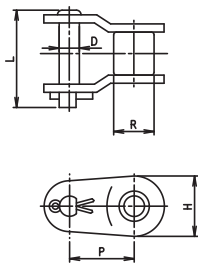

RK 200

単列

OL

多列

OL

寸法表

単位(mm)

チェーン 番号	ピッチ P	内リンク 内幅 W (最小)	ブッシュ 外径 R (最大)	外径 D (最大)	ピン 長さ		横 ピッチ C	プレート 厚さ T	高さ H (最大)	引張強さ				最大許容張力		概略 質量 kg/m
					L1 (最大)	L2 (最大)				JIS 最小 kN	kgf	平均 kN	kgf	kN	kgf	
RK 200										347.0	35384	460.9	47000	71.6	7300	17.33
RK 200-2										694.0	70768	921.8	94000	121.7	12410	34.03
RK 200-3	63.50	37.85	39.68	19.85	40.15	50.35	71.6	8.0	60.33	1041.0	106152	1382.7	141000	179.0	18250	50.78
RK 200-4										-	-	1843.7	188000	236.2	24090	67.57
RK 200-5										-	-	2304.6	235000	279.2	28470	84.36

伝動能力表〔潤滑形式〕 I 手差し又は滴下給油 II 油浴潤滑又は回転板による潤滑 III 強制ポンプ潤滑

単位(kW)

潤滑形式	小スプロケット回転数 (rpm)																
	10	15	20	30	40	50	100	150	200	250	300	350	400	450	550	600	650
小スプロケット歯数	I								II								
11	4.39	6.33	8.20	11.8	15.3	18.7	34.9	50.3	65.1	79.6	93.8	108	121	101	74.6	65.5	58.1
12	4.83	6.95	9.01	13.0	16.8	20.5	38.3	55.2	71.5	87.4	103	118	133	115	85.1	74.6	0
13	5.26	7.58	9.82	14.1	18.3	22.4	41.8	60.2	78.0	95.3	112	129	146	130	96.2	84.3	0
14	5.70	8.21	10.6	15.3	19.8	24.3	45.3	65.2	84.5	103	122	140	158	145	107	94.0	0
15	6.14	8.85	11.5	16.5	21.4	26.1	48.8	70.3	91.0	111	131	151	170	160	119	104	0
16	6.58	9.48	12.3	17.7	22.9	28.0	52.3	75.3	97.6	119	141	162	182	177	131	115	0
17	7.03	10.1	13.1	18.9	24.5	29.9	55.8	80.4	104	127	150	172	194	194	143	126	0
18	7.48	10.8	14.0	20.1	26.0	31.8	59.4	85.6	111	135	160	183	207	212	156	137	0
19	7.93	11.4	14.8	21.3	27.6	33.7	63.0	90.7	118	144	169	194	219	229	169	148	0
21	8.38	12.1	15.6	22.5	29.2	35.7	66.6	95.9	124	152	179	206	232	248	183	0	0
23	8.83	12.7	16.5	23.7	30.8	37.6	70.2	101	131	160	189	217	244	267	197	0	0
25	9.29	13.4	17.3	25.0	32.3	39.5	73.8	106	138	168	198	228	257	286	211	0	0
30	9.74	14.0	18.2	26.2	33.9	41.5	77.4	111	144	177	208	239	270	300	226	0	0
35	10.2	14.7	19.0	27.4	35.5	43.4	81.0	117	151	185	218	250	282	314	241	0	0
40	10.7	15.4	19.9	28.7	37.1	45.4	84.7	122	158	193	228	262	295	328	256	0	0
潤滑形式	I								II				III				