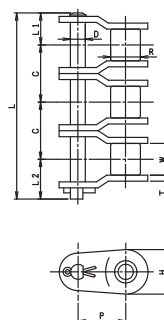

RK 200

単列

OL

多列

OL

寸法表

単位(mm)

チェーン 番号	ピッチ P	内リンク 内幅 W (最小)	ブッシュ 外径 R (最大)	外径 D (最大)	ピン 長さ		横 ピッチ C	プレート 厚さ T	高さ H (最大)	引張強さ				最大許容張力		概略 質量 kg/m
					L1 (最大)	L2 (最大)				JIS 最小 kN	kgf	平均 kN	kgf	kN	kgf	
RK 200										347.0	35384	460.9	47000	71.6	7300	17.33
RK 200-2										694.0	70768	921.8	94000	121.7	12410	34.03
RK 200-3	63.50	37.85	39.68	19.85	40.15	50.35	71.6	8.0	60.33	1041.0	106152	1382.7	141000	179.0	18250	50.78
RK 200-4										-	-	1843.7	188000	236.2	24090	67.57
RK 200-5										-	-	2304.6	235000	279.2	28470	84.36

伝動能力表〔潤滑形式〕 I 手差し又は滴下給油 II 油浴潤滑又は回転板による潤滑 III 強制ポンプ潤滑

単位(kW)

潤滑形式	小スプロケット回転数 (rpm)																
	10	15	20	30	40	50	100	150	200	250	300	350	400	450	550	600	650
小スプロケット歯数	I								II								
11	4.39	6.33	8.20	11.8	15.3	18.7	34.9	50.3	65.1	79.6	93.8	108	121	101	74.6	65.5	58.1
12	4.83	6.95	9.01	13.0	16.8	20.5	38.3	55.2	71.5	87.4	103	118	133	115	85.1	74.6	0
13	5.26	7.58	9.82	14.1	18.3	22.4	41.8	60.2	78.0	95.3	112	129	146	130	96.2	84.3	0
14	5.70	8.21	10.6	15.3	19.8	24.3	45.3	65.2	84.5	103	122	140	158	145	107	94.0	0
15	6.14	8.85	11.5	16.5	21.4	26.1	48.8	70.3	91.0	111	131	151	170	160	119	104	0
16	6.58	9.48	12.3	17.7	22.9	28.0	52.3	75.3	97.6	119	141	162	182	177	131	115	0
17	7.03	10.1	13.1	18.9	24.5	29.9	55.8	80.4	104	127	150	172	194	194	143	126	0
18	7.48	10.8	14.0	20.1	26.0	31.8	59.4	85.6	111	135	160	183	207	212	156	137	0
19	7.93	11.4	14.8	21.3	27.6	33.7	63.0	90.7	118	144	169	194	219	229	169	148	0
21	8.38	12.1	15.6	22.5	29.2	35.7	66.6	95.9	124	152	179	206	232	248	183	0	0
23	8.83	12.7	16.5	23.7	30.8	37.6	70.2	101	131	160	189	217	244	267	197	0	0
25	9.29	13.4	17.3	25.0	32.3	39.5	73.8	106	138	168	198	228	257	286	211	0	0
30	9.74	14.0	18.2	26.2	33.9	41.5	77.4	111	144	177	208	239	270	300	226	0	0
35	10.2	14.7	19.0	27.4	35.5	43.4	81.0	117	151	185	218	250	282	314	241	0	0
40	10.7	15.4	19.9	28.7	37.1	45.4	84.7	122	158	193	228	262	295	328	256	0	0
潤滑形式	I								II				III				